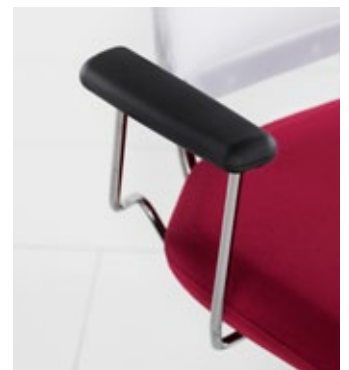

Savo Invite -tuoli täyttää nämä vaatimukset.

Tuolin selkänöjassa on ainutlaatuinen toiminto, jossa ristiselkä on hyvin tuettuna myös nojatessasi taaksepäin.

Rotaatiopisteen ollessa lantion kohdalla, saadaan aikaan mahdollisimman luonnollinen liike ja tuki huolimatta siitä onko istuja lyhyt vai pitkä henkilö.

Savo Invite

Tavallinen tuoli

yksi monikäyttöisistä tuoleistamme

Savo Invite -tuolin on suunnitellut Jurek Buchacz, joka tutulla ammatitaidollaan on onnistunut yhdistämään muotoilun ja toiminnot älykkääksi kokonaisuudeksi. Hän on suunnitellut myös Savo XO Conference -neuvotte-lutuolin, jonka Norsk Designråd palkitsi vuonna 2007 Good Design -palkinnolla.

Savo Invite

Savo Invite High

Savo Invite on saatavissa kiillotetulla tai mustalla jalkaristikolla. Liukunastat tai pyörät pehmeälle tai kovalle lattialle. Tuoli voidaan varustaa myös käsinojilla. Ainoa säätövipu on korkeudensäätöä varten.

Saatavissa myös korkeampi istuinkorkeus, Savo Invite High. Korkeassa mallissa on liukunastat sekä jalkatuki.

A close-up photograph of a modern office chair. The backrest is covered in a white, fine-mesh fabric. Below the mesh, a red upholstered seat is visible. The chair's frame is made of polished metal. The background is a plain, light color.