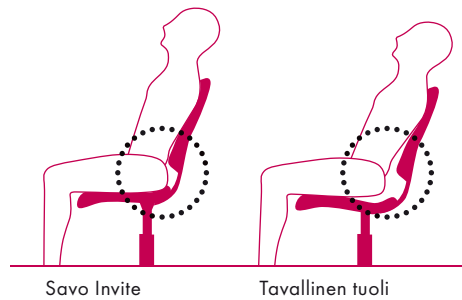

Istu uuteen Savo Invite -tuoliin ja nojaa taaksepäin. Huomaat mitä tarkoitamme.

Savo Invite sopii kaikille

Koska tulevaisuudessa entistä suurempi osa työstä vietetään erilaisissa neuvotteluissa, asetamme neuvottelutuoleillemme yhä suuremmat sekä ergonomiset että esteettiset vaatimukset. Työtuolit hankitaan useimmiten henkilökohtaiseen käyttöön, mutta neuvottelutuolin tulee olla sopivia useille käyttäjille ilman monimutkaisia säätöjä.

Savo Invite -tuoli täyttää nämä vaatimukset.

Tuolin selkänöjassa on ainutlaatuinen toiminto, jossa ristiselkä on hyvin tuettuna myös nojatessasi taaksepäin.

Rotaatiopisteen ollessa lantion kohdalla, saadaan aikaan mahdollisimman luonnollinen liike ja tuki huolimatta siitä onko istuja lyhyt vai pitkä henkilö.

Savo Invite

Tavallinen tuoli

yksi monikäyttöisistä tuoleistamme

Savo Invite -tuolin on suunnitellut Jurek Buchacz, joka tutulla ammatitaidollaan on onnistunut yhdistämään muotoilun ja toiminnot älykkääksi kokonaisuudeksi. Hän on suunnitellut myös Savo XO Conference -neuvotte-lutuolin, jonka Norsk Designråd palkitsi vuonna 2007 Good Design -palkinnolla.

Saatavissa myös korkeampi istuinkorkeus, Savo Invite High. Korkeassa mallissa on liukunastat sekä jalkatuki.

A close-up photograph of a modern office chair. The backrest is covered in a white, fine-mesh fabric. Below the mesh, a red upholstered seat is visible. The chair's frame is made of polished metal. The background is a plain, light color.