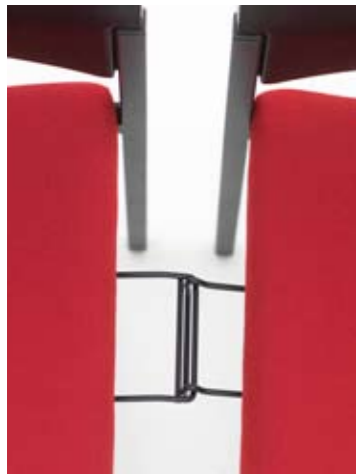

Moose

Moose – suuri pieni tuoli erilaisiin tilanteisiin

Kokous- ja koulutustiloihin, kahvioihin, vastaanotto- ja odotustiloihin tai vierastuoliksi. . .

Moose-tuolimallistossa on valinnanvaraa. Voit leikitellä muodoilla ja materiaaleilla ja luoda tilaan toivomasi ilmeen. Voit käyttää tuolin eri variaatioita vaikka samassa tilassa, silti kokonaisilme ei siitä kärsi.

Moose-tuolissa on kaksi eri jalustavaihtoehtoa. Runko on saatavana maalattuna struktuuriharmaalla tai -mustalla tai kromattuna.

Istuimen saat joko verhoiltuna tai puisena. Selkänöjan voit valita verhoiltuna, puisena tai muovisena. Mahdollisuuksia on siis monia, seuraavilla aukeamilla näet esimerkkejä Moose-tuolin kameleonttimaisesta muuntautumiskyvystä.

Valittavana olevat yhdistelmät näet tästä. Lisäksi tulevat tietysti kaikki väri vaihtoehdot.

Moose on pinottava ja siihen on saatavana myös rivikytkehäela.

Tuolin jaloissa on liukunastat, jotka vaimentavat ääntä ja suojaavat lattiaa naarmuilta.