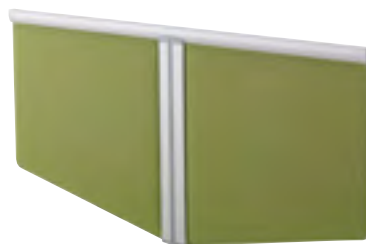

EFG Flow

Blum & Balle on tanskalainen design-toimisto, joka on suunnitellut EFG:n uudet seinäkkeet ja akustiikkalevyt.

Heillä on vankka kokemus kalustesuunnittelun lisäksi fysiologiasta ja ergonomiasta. He ovat suunnitelleet mitä erilaisimpia tuotteita aina työkalukoneista kuntoutusalan tuotteisiin.