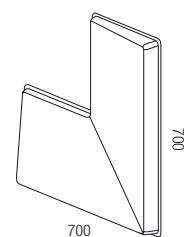

EFG pLay

EFG pLay –akustiikkalevy on L-muotoinen. Saatavissa vakiona 10 eri verhoiluväriä ja se on helposti yhdistettävissä osaksi yrityksen Design Managementia.