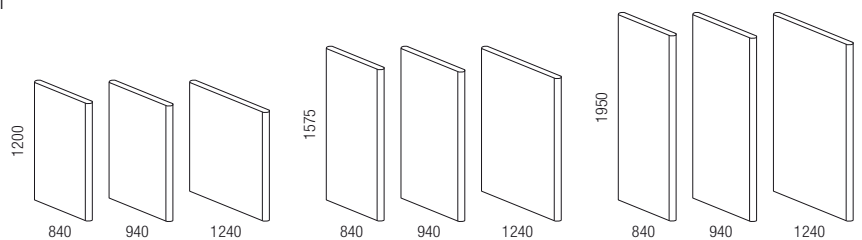

1. 4 Seinäkkeitä on saatavissa kolmea eri korkeutta. Lisäksi on kytkettävissä lasinen korotuspala, karkaistua lasia.
2. 5 Monipuoliset kytkentämahdollisuudet mahdollistavat joustavat muutokset toimistossa. Seinäkkeet kytketään yhteen alumiini-profiililla ja joustavalla kumiprofiililla.
3. 6 Säädettyä tukijalka vakiona, pyörälliset tukijalat mahdollista liittää yksittäisiin seinäkkeisiin.