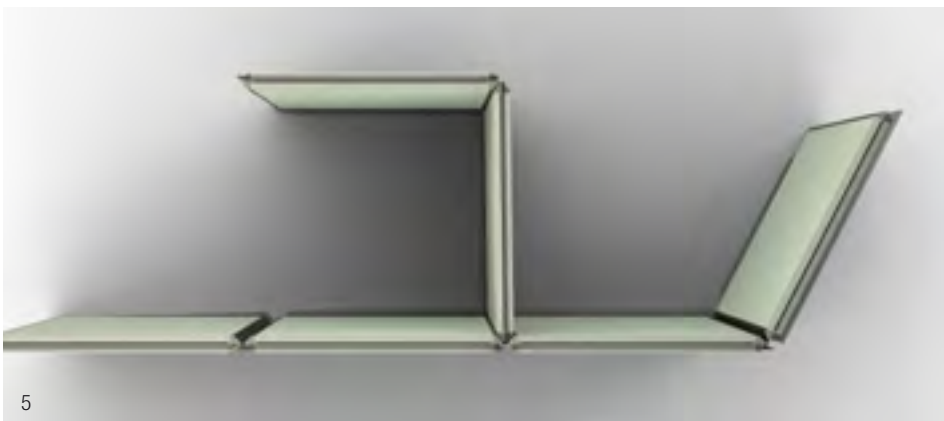

Myyntihenkilömme avustaa mielellään värien, muotojen ja toimintojen valinnassa. Esittelemme tässä vain muutamia erilaisia vaihtoehtoja.

EFG Room

1. 1 Seinäkkeitä on saatavissa kahta paksuutta 80 ja 45 mm.
2. 2 Eri paksuisten seinäkkeiden yhdistäminen on mahdollista optimaalisen ratkaisun löytämiseksi.
3. 3 Erillinen seinäkemoduli sähkö- ja tietoverkkoliitännöille lattiasta tai katosta. Yksi- tai kaksipuolinen.