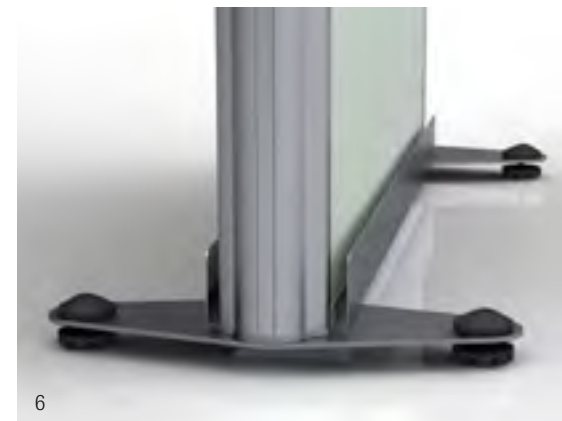

Tällä ja seuraavalla sivulla on muutamia esimerkkejä EFG pLay -yhdistelmistä.

Anna seinäkkeiden ja akustiikkalevyjen vangita huoneen luonne.

EFG Flow –pöytäseinäkkeitä on neljä eri pituutta: 1200, 1400, 1600 ja 1800 mm. Korkeussäädettävä.

EFG Flow -pöytäseinäkkeet

EFG Flow on 25 mm paksu pöytäseinäke, jonka täyte on valmistettu kierrätetystä tekstiilistä ja polyesterikuidusta, joka puristetaan yhteen seinäkkeen kangasverhoilulla. Seinäke puristetaan reunoilta 5 mm paksuksi kevyen vaikutelman saavuttamiseksi. Seinäke on säädettävä neljään eri korkeuteen ja se on huomaamattomasti kiinnitetty keskellä olevaan alumiiniprofiiliin.

Myyntihenkilömme avustaa mielellään värien, muotojen ja toimintojen valinnassa. Esittelemme tässä vain muutamia erilaisia vaihtoehtoja.

EFG Room

- 1 Seinäkkeitä on saatavissa kahta paksuutta 80 ja 45 mm.
- 2 Eri paksuisten seinäkkeiden yhdistäminen on mahdollista optimaalisen ratkaisun löytämiseksi.
- 3 Erillinen seinäkemoduli sähkö- ja tietoverkkoliitännöille lattiasta tai katosta. Yksi- tai kaksipuolinen.