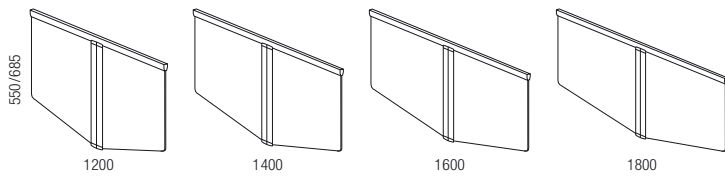

EFG Flow

Alumiiniprofiili pöytäseinäkkeiden välissä varmistaa seinäkkeiden vakauden ja mahdollistaa yhden tai kahden litteän näytön kiinnittämisen seinäkkeeseen. Lisätarvikkeiden asentaminen on mahdollista suoraan alumiiniprofiiliin.