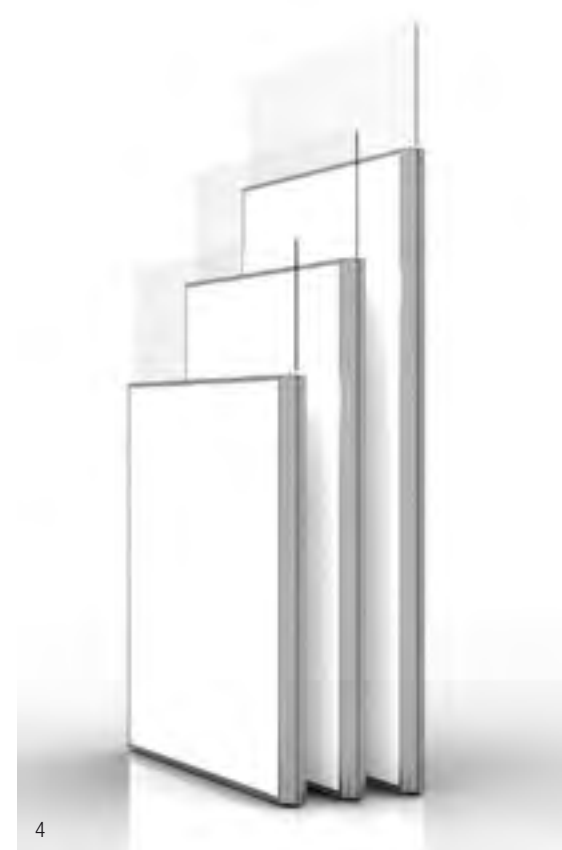

Tällä ja seuraavalla sivulla on muutamia esimerkkejä EFG pLay -yhdistelmistä.

Anna seinäkkeiden ja akustiikkalevyjen vangita huoneen luonne.

EFG Flow –pöytäseinäkkeitä on neljä eri pituutta: 1200, 1400, 1600 ja 1800 mm. Korkeussäädettävä.

EFG Flow -pöytäseinäkkeet

EFG Flow on 25 mm paksu pöytäseinäke, jonka täyte on valmistettu kierrätetystä tekstiilistä ja polyesterikuidusta, joka puristetaan yhteen seinäkkeen kangasverhoilulla. Seinäke puristetaan reunoilta 5 mm paksuksi kevyen vaikutelman saavuttamiseksi. Seinäke on säädettävä neljään eri korkeuteen ja se on huomaamattomasti kiinnitetty keskellä olevaan alumiiniprofiiliin.

Myyntihenkilömme avustaa mielellään värien, muotojen ja toimintojen valinnassa. Esittelemme tässä vain muutamia erilaisia vaihtoehtoja.

EFG Room

- 1 Seinäkkeitä on saatavissa kahta paksuutta 80 ja 45 mm.
- 2 Eri paksuisten seinäkkeiden yhdistäminen on mahdollista optimaalisen ratkaisun löytämiseksi.
- 3 Erillinen seinäkemoduli sähkö- ja tietoverkkoliitännöille lattiasta tai katosta. Yksi- tai kaksipuolinen.

EFG Flow

Alumiiniprofiili pöytäseinäkkeiden välissä varmistaa seinäkkeiden vakauden ja mahdollistaa yhden tai kahden litteän näytön kiinnittämisen seinäkkeeseen. Lisätarvikkeiden asentaminen on mahdollista suoraan alumiiniprofiiliin.