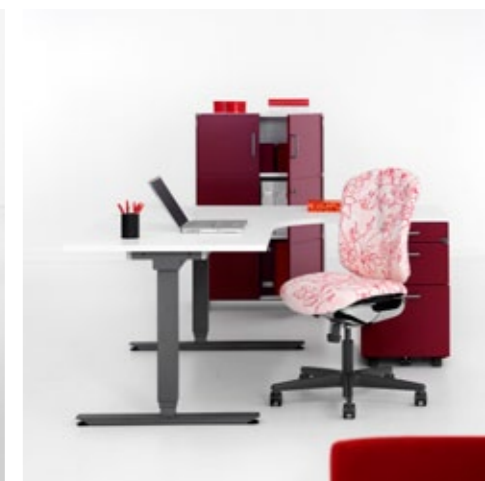

EFG Izi -kalusteet toimivat juuri niin joustavasti kuin tarve vaatii. Kaksi perinteistä työpöytää – EFG Izi ja uutuus EFG Izi Effect – sekä istuma-seisomapöytä EFG Izi Niveau.

Uutuus!
EFG Izi Effect

EFG Izi Niveau

EFG Izi Niveau -istuma-seisomapöydissä on nelikulmaiset T-jalat.

Pöydän kannen alla ei ole rungon pitkittäistukea, mikä takaa reilun liikkumatilan jaloillesi. Suora tai viistetty reunaviimeistely.

Sähkösäätöinen portaaton korkeudensäätö välillä 670–1170 mm tai lisävarusteena 620–1270 mm.

Pöydän runko on säädettävä pituussuunnassa, mikä mahdollistaa suuremman tai pienemmän kannen vaihdon työn luonteen muuttuessa. Käytännöllistä ja taloudellista.

EFG Izi Effect

EFG Izi Effect on uusin Izi-tuoteperheen jäsen – ilmeeltään samanlainen kuin Izi Niveau -istuma-seisomapöytä.