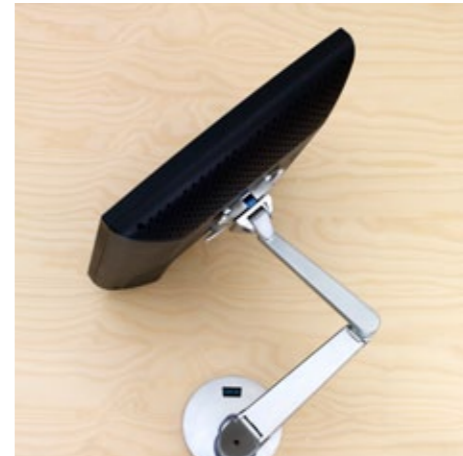

Pöydän kannet ja lisävarusteet

Kansivalikoima on laaja. Eri materiaaleja, värejä ja muotoja. Pöydän kannet johtojen läpivientiholkilla tai ilman. Runko strukturiharmaa tai kromattu. EFG Izin runko saatavissa myös strukturiharmaana.

Laaja mallisto – laaja valikoima erilaisia lisävarusteita, joista tässä esiteltynä vain muutama. Lisätietoa löydät nettisivuiltamme www.efg.fi.