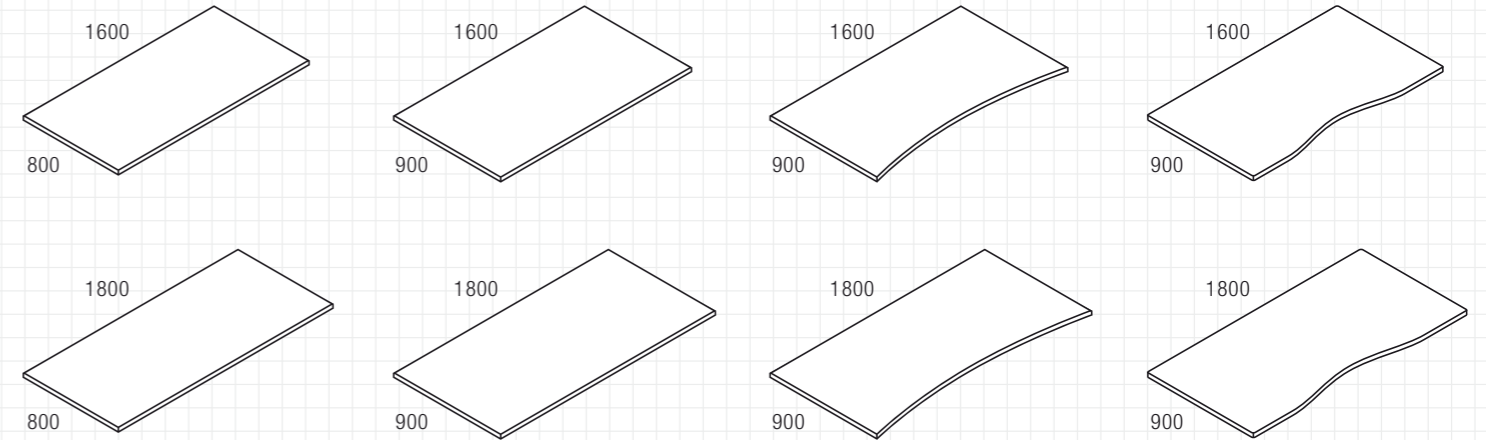

Pöydän kannet

Reunaviimeistelyt

F-reuna, vakio puuviilu-, korkea- ja matalapainelaminaattikansiin

F-reuna, jossa leveämpi viisteytys puuviilu-, korkea- ja matalapainelaminaattikansiin

S-reuna, vakio puuviilu-, korkea- ja matalapainelaminaattikansiin

F-reuna, Aura puuviilu- ja linoleumikansiin