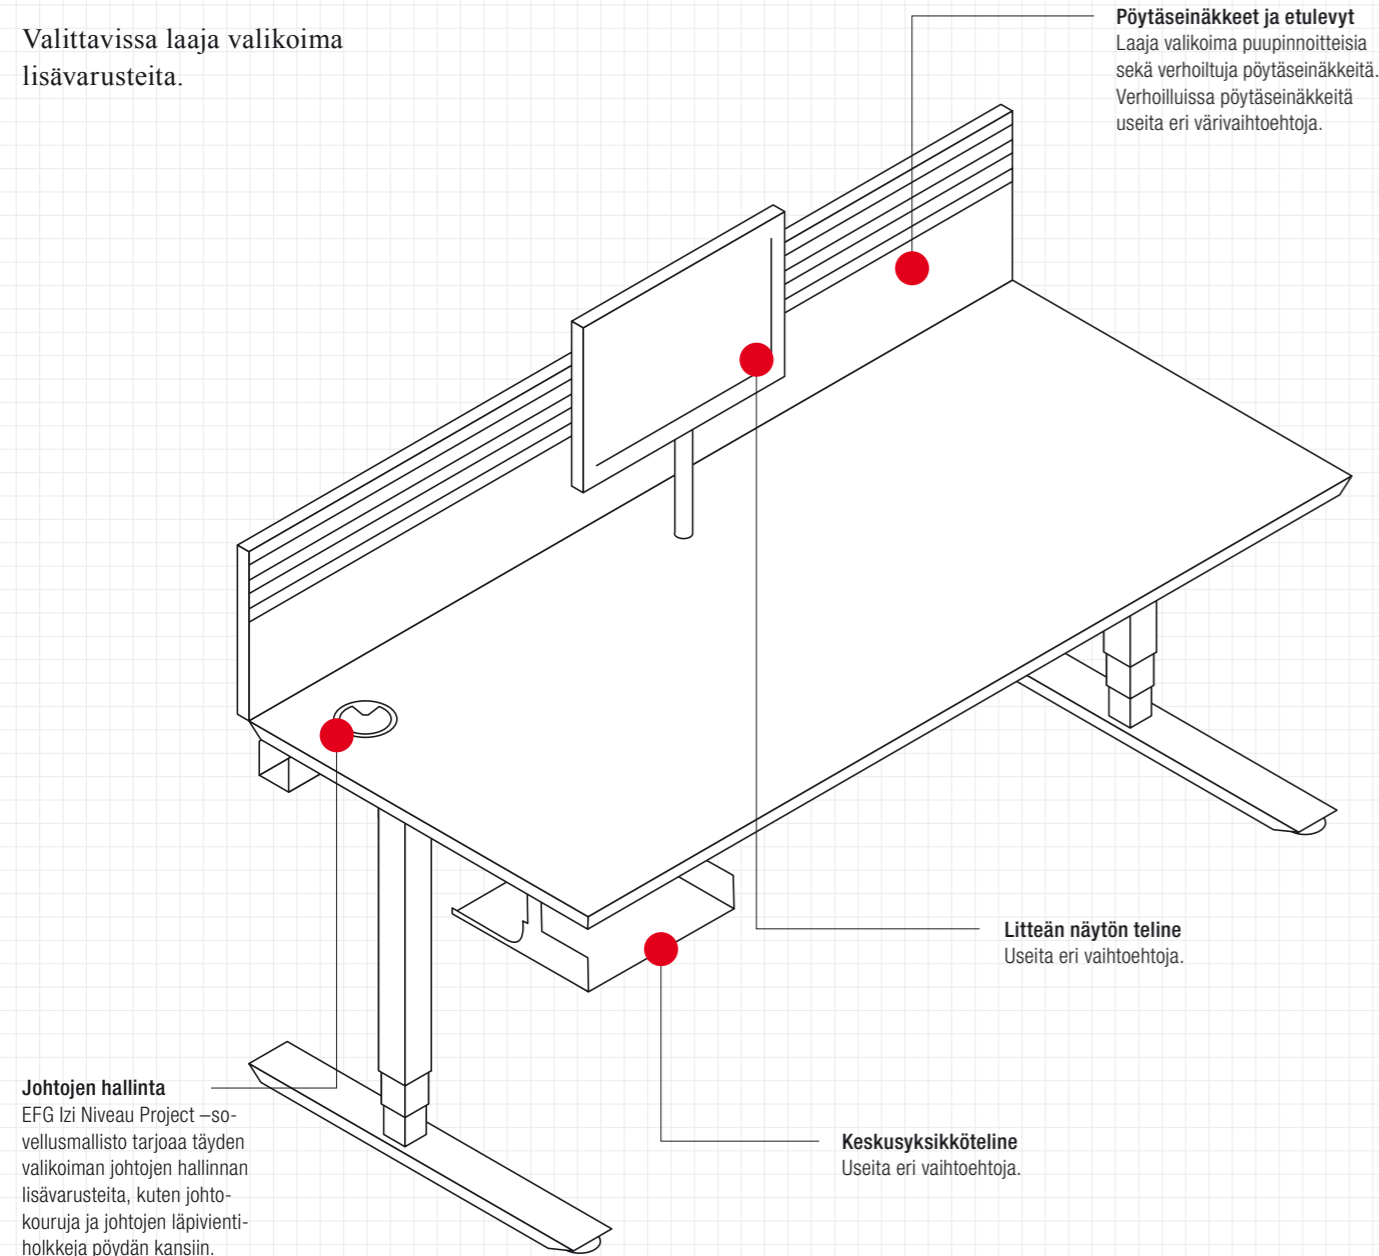

Lisävarusteet

Valittavissa laaja valikoima
lisävarusteita.

Työtuolit ja säilyttimet

Mallistossamme on useita erilaisia säilyttimiä ja työtuoleja, joihin on valittavissa vakiona laaja valikoima eri materiaali- ja väri vaihtoehtoja. Lisätietoa nettisivuiltamme www.efg.fi sekä myyntinäyttelyistämme.