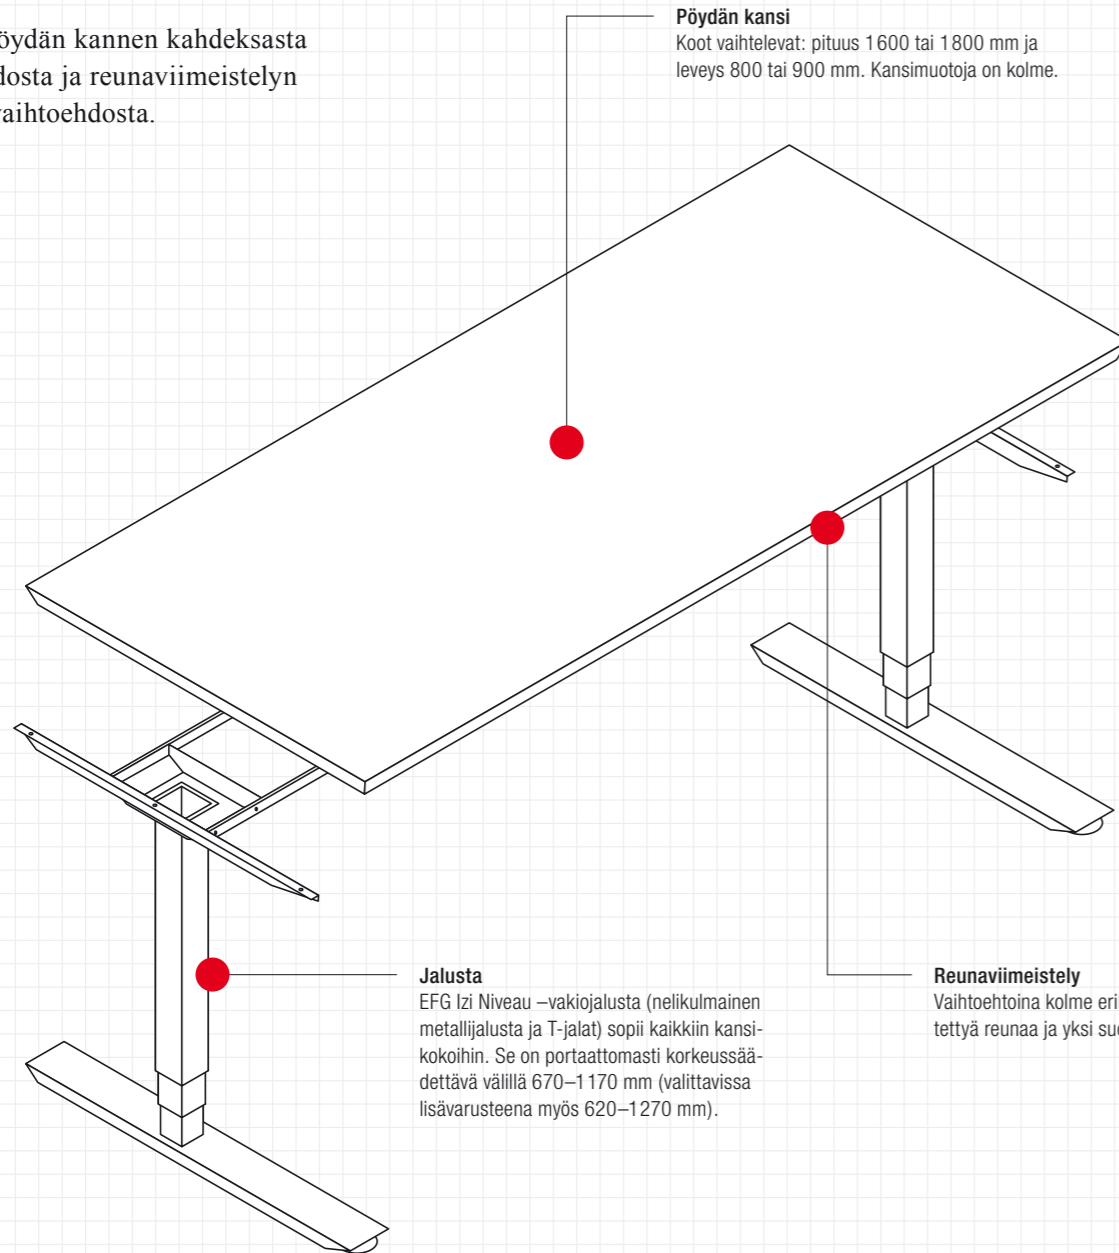

EFG Izi Niveau Project

-sovellusmallisto

Uutuus – Sovellusmallisto

EFG:n mallisto on markkinoiden laajin. Se mahdollistaa jo pelkästään vakiotuotteiden laajan soveltamisen. Tarvittaessa täydennämme mallistoamme eurooppalaisten yhteistyökumppaneidemme tarjoamilla mallistoilla.

Nyt esittelemme uuden EFG Izi Niveau Project -sovellusmalliston. Materiaalit ja värit ovat vapaasti sovellettavissa. Malliston pohjana toimii EFG Izi Niveau –istuma-seisomapöytä. EFG Izi Niveau Project –sovellusmallisto on nimensä mukaisesti tarkoitettu useiden työpistekokonaisuuksien soveltamiseen.

Pöydän kannet ja reunaviimeistely

Voit valita pöydän kannen kahdeksasta eri vaihtoehdosta ja reunaviimeistelyn neljästä eri vaihtoehdosta.

Pöydän kansi
Koot vaihtelevat: pituus 1600 tai 1800 mm ja leveys 800 tai 900 mm. Kansimuotoja on kolme.

Jalusta
EFG Izi Niveau –vakiojalusta (nelikulmainen metallijalusta ja T-jalat) sopii kaikkiin kansi-kokoihin. Se on portaattomasti korkeussäädettävä välillä 670–1170 mm (valittavissa lisävarusteena myös 620–1270 mm).