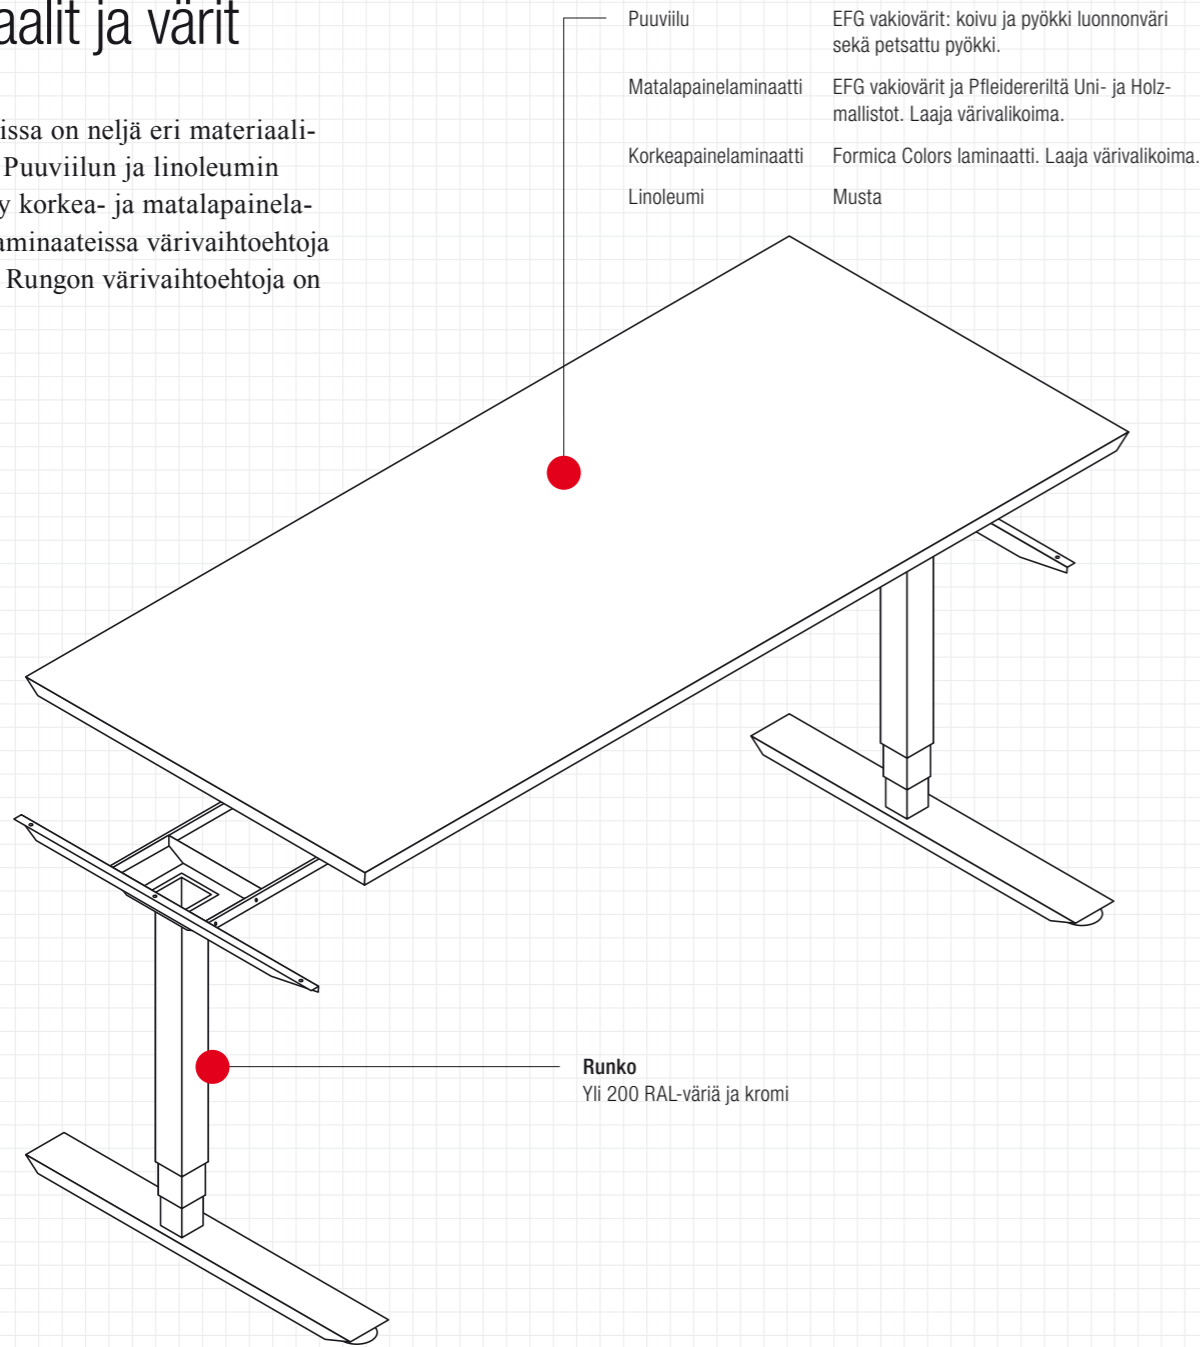

Nyt esittelemme uuden EFG Izi Niveau Project -sovellusmalliston. Materiaalit ja värit ovat vapaasti sovellettavissa. Malliston pohjana toimii EFG Izi Niveau –istuma-seisomapöytä. EFG Izi Niveau Project –sovellusmallisto on nimensä mukaisesti tarkoitettu useiden työpistekokonaisuuksien soveltamiseen.

Pöydän kannet ja reunaviimeistely

Voit valita pöydän kannen kahdeksasta eri vaihtoehdosta ja reunaviimeistelyn neljästä eri vaihtoehdosta.

Pöydän kansi
Koot vaihtelevat: pituus 1600 tai 1800 mm ja leveys 800 tai 900 mm. Kansimuotoja on kolme.

Jalusta
EFG Izi Niveau –vakiojalusta (nelikulmainen metallijalusta ja T-jalat) sopii kaikkiin kansi-kokoihin. Se on portaattomasti korkeussäädettävä välillä 670–1170 mm (valittavissa lisävarusteena myös 620–1270 mm).

S-reuna, vakio puuviilu-, korkea- ja matalapainelaminaattikansiin

F-reuna, Aura puuviilu- ja linoleumikansiin

Materiaalit ja värit

Pöydän kansissa on neljä eri materiaali- vaihtoehtoa. Puuviilun ja linoleumin lisäksi löytyy korkea- ja matalapainelaminaattia. Laminaateissa väri- vaihtoehtoja on noin sata. Rungon väri- vaihtoehtoja on pari sataa.