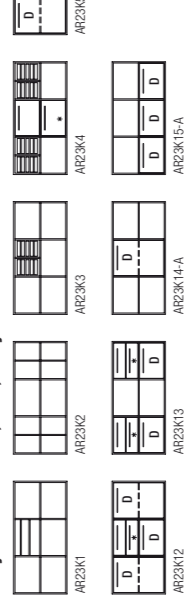

Laatikosto pyörillä, korkeus 1,5 A4, leveys 570 mm.

Laatikosto putkijalustalla, korkeus 1,5 A4, leveys 1 120 mm.

Rulokaappi putkijalustalla, korkeus 2 A4, leveys 1 120 mm.

Kaappi sokkelilla, korkeus 2 A4, leveys 570 mm.

Säilytinkokonaisuus sokkelilla, korkeus 2 A4, leveys 1 670 mm.

Säilytinkokonaisuus pyörillä, korkeus 2 A4, leveys 1 670 mm.

Säilytinkokonaisuus sokkelilla, korkeus 3 A4, leveys 1 670 mm.

Säilytinkokonaisuus putkijalustalla, korkeus 3 A4, leveys 1 670 mm.

Laatikosto, 1,5 A4, leveys 570 mm

Laatikosto rulo-ovella, 1,5 A4, leveys 570 mm

Rulokaappi, 2 A4, leveys 570 mm

Liikuteltava rulo, 2 A4, leveys 570 mm

Rulokaappi, 2 A4, leveys 570 mm

Laatikosto, 1,5 A4, leveys 1120 mm

Rulokaappi, 2 A4, leveys 1120 mm

Säilytinkokonaisuus, 2 A4, leveys 1120 mm

Säilytinkokonaisuus, 3 A4, leveys 1120 mm

Säilytinkokonaisuus, 2 A4, leveys 1670 mm

Säilytinkokonaisuus, 3 A4, leveys 1670 mm

ASR2K15