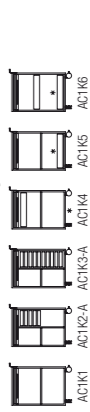

Laatikosto pyörillä, korkeus 1,5 A4, leveys 570 mm.

Laatikosto putkijalustalla, korkeus 1,5 A4, leveys 1 120 mm.

Rulokaappi putkijalustalla, korkeus 2 A4, leveys 1 120 mm.

Kaappi sokkelilla, korkeus 2 A4, leveys 570 mm.

Säilytinkokonaisuus sokkelilla, korkeus 2 A4, leveys 1 670 mm.

Säilytinkokonaisuus pyörillä, korkeus 2 A4, leveys 1 670 mm.

Säilytinkokonaisuus sokkelilla, korkeus 3 A4, leveys 1 670 mm.

Säilytinkokonaisuus putkijalustalla, korkeus 3 A4, leveys 1 670 mm.

Laatikosto, 1,5 A4, leveys 570 mm

Laatikosto rulo-ovella, 1,5 A4, leveys 570 mm

Rulokaappi, 2 A4, leveys 570 mm

Liikuteltava rulo, 2 A4, leveys 570 mm

Rulokaappi, 2 A4, leveys 570 mm

Laatikosto, 1,5 A4, leveys 1120 mm

Rulokaappi, 2 A4, leveys 1120 mm

Säilytinkokonaisuus, 2 A4, leveys 1120 mm

Säilytinkokonaisuus, 3 A4, leveys 1120 mm

Säilytinkokonaisuus, 2 A4, leveys 1670 mm

Säilytinkokonaisuus, 3 A4, leveys 1670 mm

ASR2K15