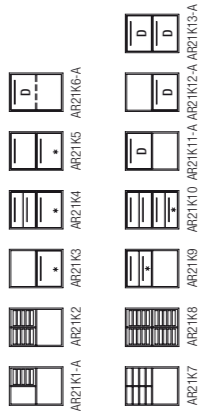

Laatikosto pyörillä, korkeus 1,5 A4, leveys 570 mm.

Laatikosto putkijalustalla, korkeus 1,5 A4, leveys 1 120 mm.

Rulokaappi putkijalustalla, korkeus 2 A4, leveys 1 120 mm.

Kaappi sokkelilla, korkeus 2 A4, leveys 570 mm.

Säilytinkokonaisuus sokkelilla, korkeus 2 A4, leveys 1 670 mm.

Säilytinkokonaisuus pyörillä, korkeus 2 A4, leveys 1 670 mm.

Säilytinkokonaisuus sokkelilla, korkeus 3 A4, leveys 1 670 mm.

Säilytinkokonaisuus putkijalustalla, korkeus 3 A4, leveys 1 670 mm.

Laatikosto, 1,5 A4, leveys 570 mm

Laatikosto rulo-ovella, 1,5 A4, leveys 570 mm

Rulokaappi, 2 A4, leveys 570 mm

Liikuteltava rulo, 2 A4, leveys 570 mm

Rulokaappi, 2 A4, leveys 570 mm

Laatikosto, 1,5 A4, leveys 1120 mm

Rulokaappi, 2 A4, leveys 1120 mm

Säilytinkokonaisuus, 2 A4, leveys 1120 mm

Säilytinkokonaisuus, 3 A4, leveys 1120 mm

Säilytinkokonaisuus, 2 A4, leveys 1670 mm

Säilytinkokonaisuus, 3 A4, leveys 1670 mm

ASR2K15