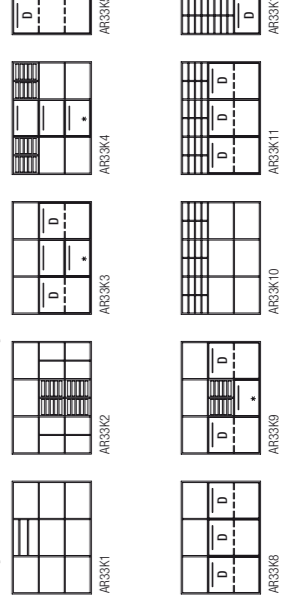

Laatikosto pyörillä, korkeus 1,5 A4, leveys 570 mm.

Laatikosto putkijalustalla, korkeus 1,5 A4, leveys 1 120 mm.

Rulokaappi putkijalustalla, korkeus 2 A4, leveys 1 120 mm.

Kaappi sokkelilla, korkeus 2 A4, leveys 570 mm.

Säilytinkokonaisuus sokkelilla, korkeus 2 A4, leveys 1 670 mm.

Säilytinkokonaisuus pyörillä, korkeus 2 A4, leveys 1 670 mm.

Säilytinkokonaisuus sokkelilla, korkeus 3 A4, leveys 1 670 mm.

Säilytinkokonaisuus putkijalustalla, korkeus 3 A4, leveys 1 670 mm.

Laatikosto, 1,5 A4, leveys 570 mm

Laatikosto rulo-ovella, 1,5 A4, leveys 570 mm

Rulokaappi, 2 A4, leveys 570 mm

Liikuteltava rulo, 2 A4, leveys 570 mm

Rulokaappi, 2 A4, leveys 570 mm

Laatikosto, 1,5 A4, leveys 1120 mm

Rulokaappi, 2 A4, leveys 1120 mm

Säilytinkokonaisuus, 2 A4, leveys 1120 mm

Säilytinkokonaisuus, 3 A4, leveys 1120 mm

Säilytinkokonaisuus, 2 A4, leveys 1670 mm

Säilytinkokonaisuus, 3 A4, leveys 1670 mm

ASR2K15