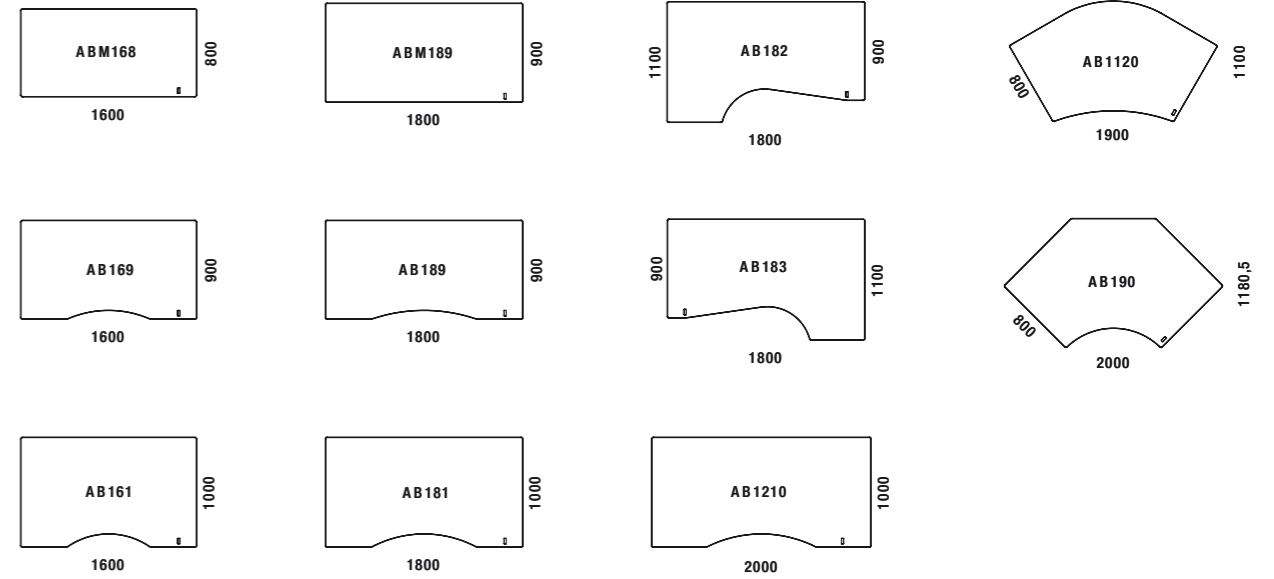

Aura 1000 -istuma-seisomapöydät

Design Ole Puch

Aura 1000 -istuma-seisomapöydät säätävät välillä 620–1270 mm ja korkeudensäätöohjaimet on integroitu pöydänkanteen. Vaaleanharmaassa metallirungossa on piilotettu palkki, joka tasapainottaa pöytää ja mahdollistaa reilun jalkatilan. Pöytiin on luonnollisesti tarjolla laaja valikoima lisävarusteita johtojen hallintaan.

Laatikosto pyörillä, korkeus 1,5 A4, leveys 570 mm.

Laatikosto putkijalustalla, korkeus 1,5 A4, leveys 1 120 mm.

Rulokaappi putkijalustalla, korkeus 2 A4, leveys 1 120 mm.

Kaappi sokkelilla, korkeus 2 A4, leveys 570 mm.

Laatikosto, 1,5 A4, leveys 570 mm

Laatikosto rulo-ovella, 1,5 A4, leveys 570 mm

Rulokaappi, 2 A4, leveys 570 mm

Liikuteltava rulo, 2 A4, leveys 570 mm

Rulokaappi, 2 A4, leveys 570 mm

Laatikosto, 1,5 A4, leveys 1120 mm